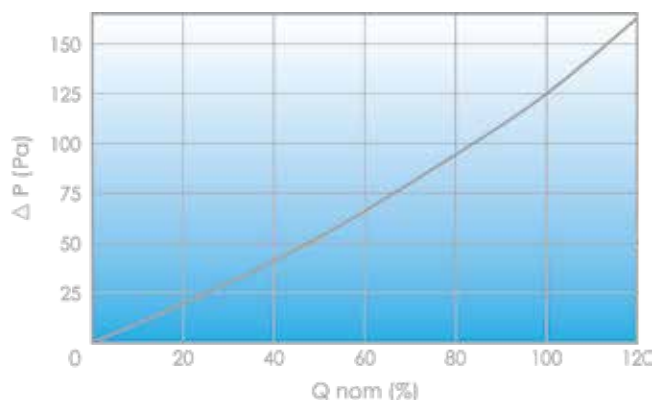

EPAFIL MPK10 - MPK10M

FILTRI ASSOLUTI MINI PLEAT E10
Mini pleat absolute filters E10

composizione media filtrante: <i>filter medium composition:</i>	microfibra di vetro <i>glass micro fiber</i>
materiale telaio: <i>frame material:</i>	MPK=MDF MPK10M=lamiere zincata <i>MPK=MDF MPK10M=galvanized sheet</i>
temperatura max di esercizio: <i>max. working temperature:</i>	70° C
U.R. max di esercizio: <i>max. working R.H.:</i>	90%
efficienza M.P.P.S.: <i>efficiency M.S.S.S.:</i>	≥85%
perdita di carico iniziale: <i>initial pressure drop:</i>	125 Pa
perdita di carico finale: <i>final pressure drop:</i>	600 Pa
classificazione [EN 1822-1:2019]: <i>classification [EN 1822-1:2019]:</i>	E10